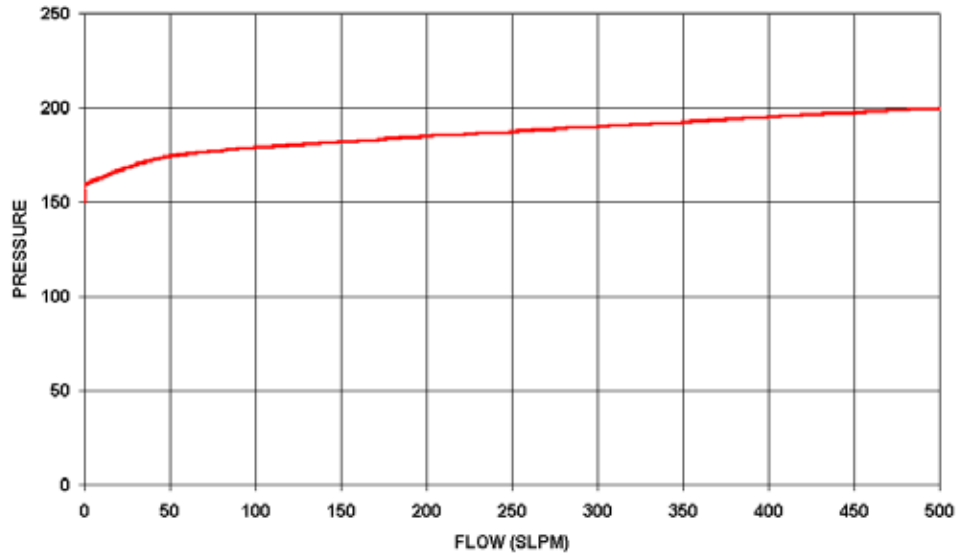

0-250 CONTROL RANGE

BP-8
(0-250 CONTROL RANGE)

GO Regulator

405 Centura Court • PO Box 4866 • Spartanburg, SC 29303

Phone (864) 574-7966 • Fax (864) 574-5608

www.goreg.com • sales@goreg.com