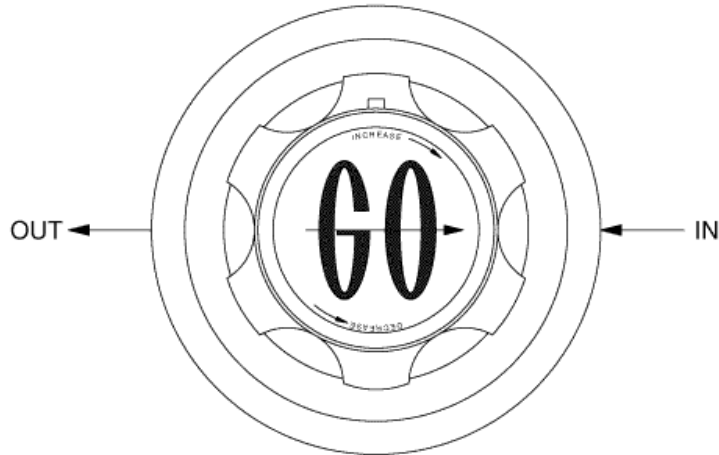

***PR-7LF Series Pressure Regulator  
Outline & Mounting Dimensions***

***GO Regulator***

405 Centura Court • PO Box 4866 • Spartanburg, SC 29303  
Phone (864) 574-7966 • Fax (864) 574-5608  
[www.goreg.com](http://www.goreg.com) • [sales@goreg.com](mailto:sales@goreg.com)