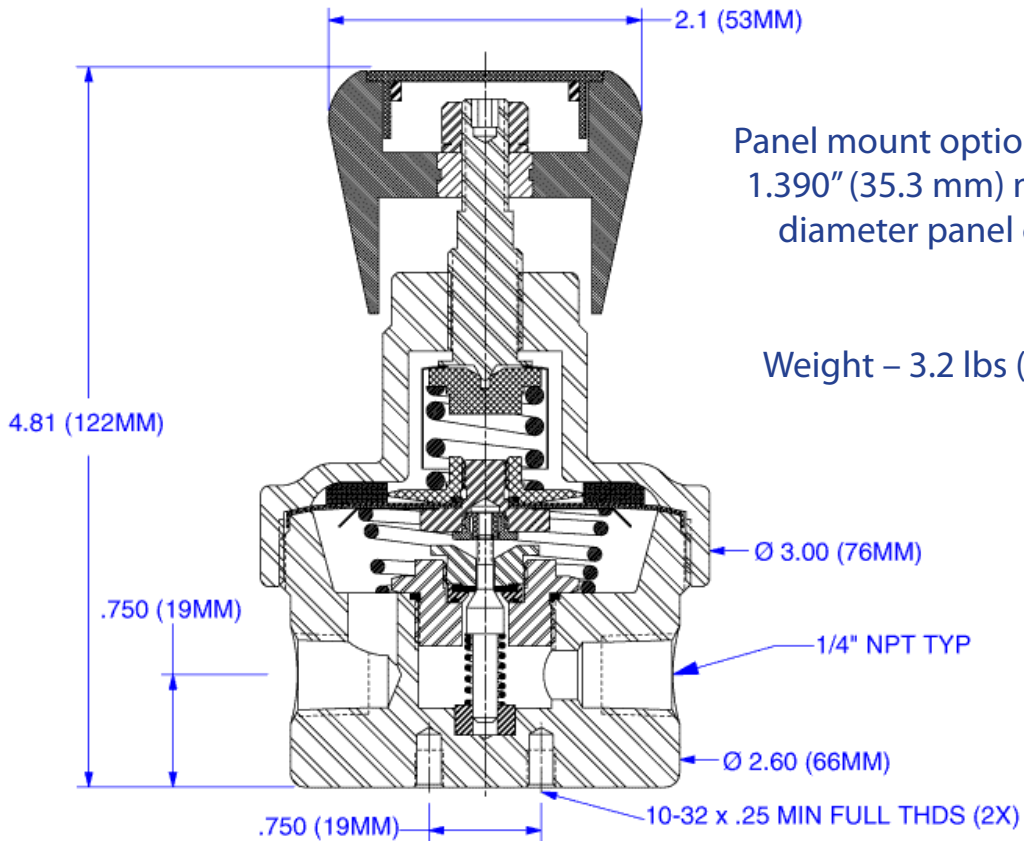

***PR-7LF Series Pressure Regulator  
Outline & Mounting Dimensions***

***GO Regulator***

405 Centura Court • PO Box 4866 • Spartanburg, SC 29303  
Phone (864) 574-7966 • Fax (864) 574-5608  
[www.goreg.com](http://www.goreg.com) • [sales@goreg.com](mailto:sales@goreg.com)